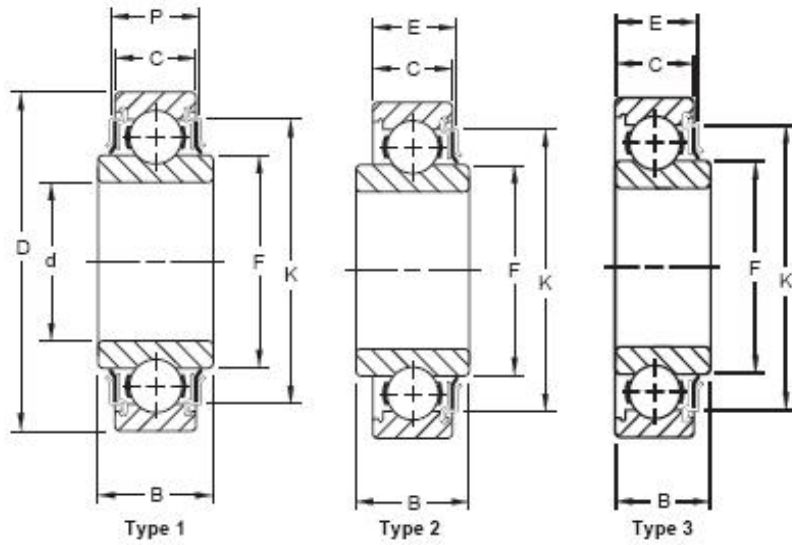

农机轴承  
AGRICULTURAL BALL BEARING

轴承型号 Bearing No.	类型 Type	外形尺寸 Boundary Dimensions (mm)			
		d	D	B	C
203KRR5	1	13.081	40	18.29	12
203KR2	3	15.883	40	14	12
203KRR2	1	16.25	40	18.29	12
203KRR7	1	17	40	16.61	12
204KR2	3	19.063	45.225	15.49	15.49
204KRR3	1	20	47	17.75	14
205KR4	2	25.413	52	25.4	15
206KR7	2	30	62	24	16
206KRR8	1	30	62	24	16
207KRR	1	35	72	25	17
208KRR2	1	40	80	27	21
209KRR3	1	45	85	27	21
210KRR	1	50	90	30	20
212KRR	1	60	100	36	22